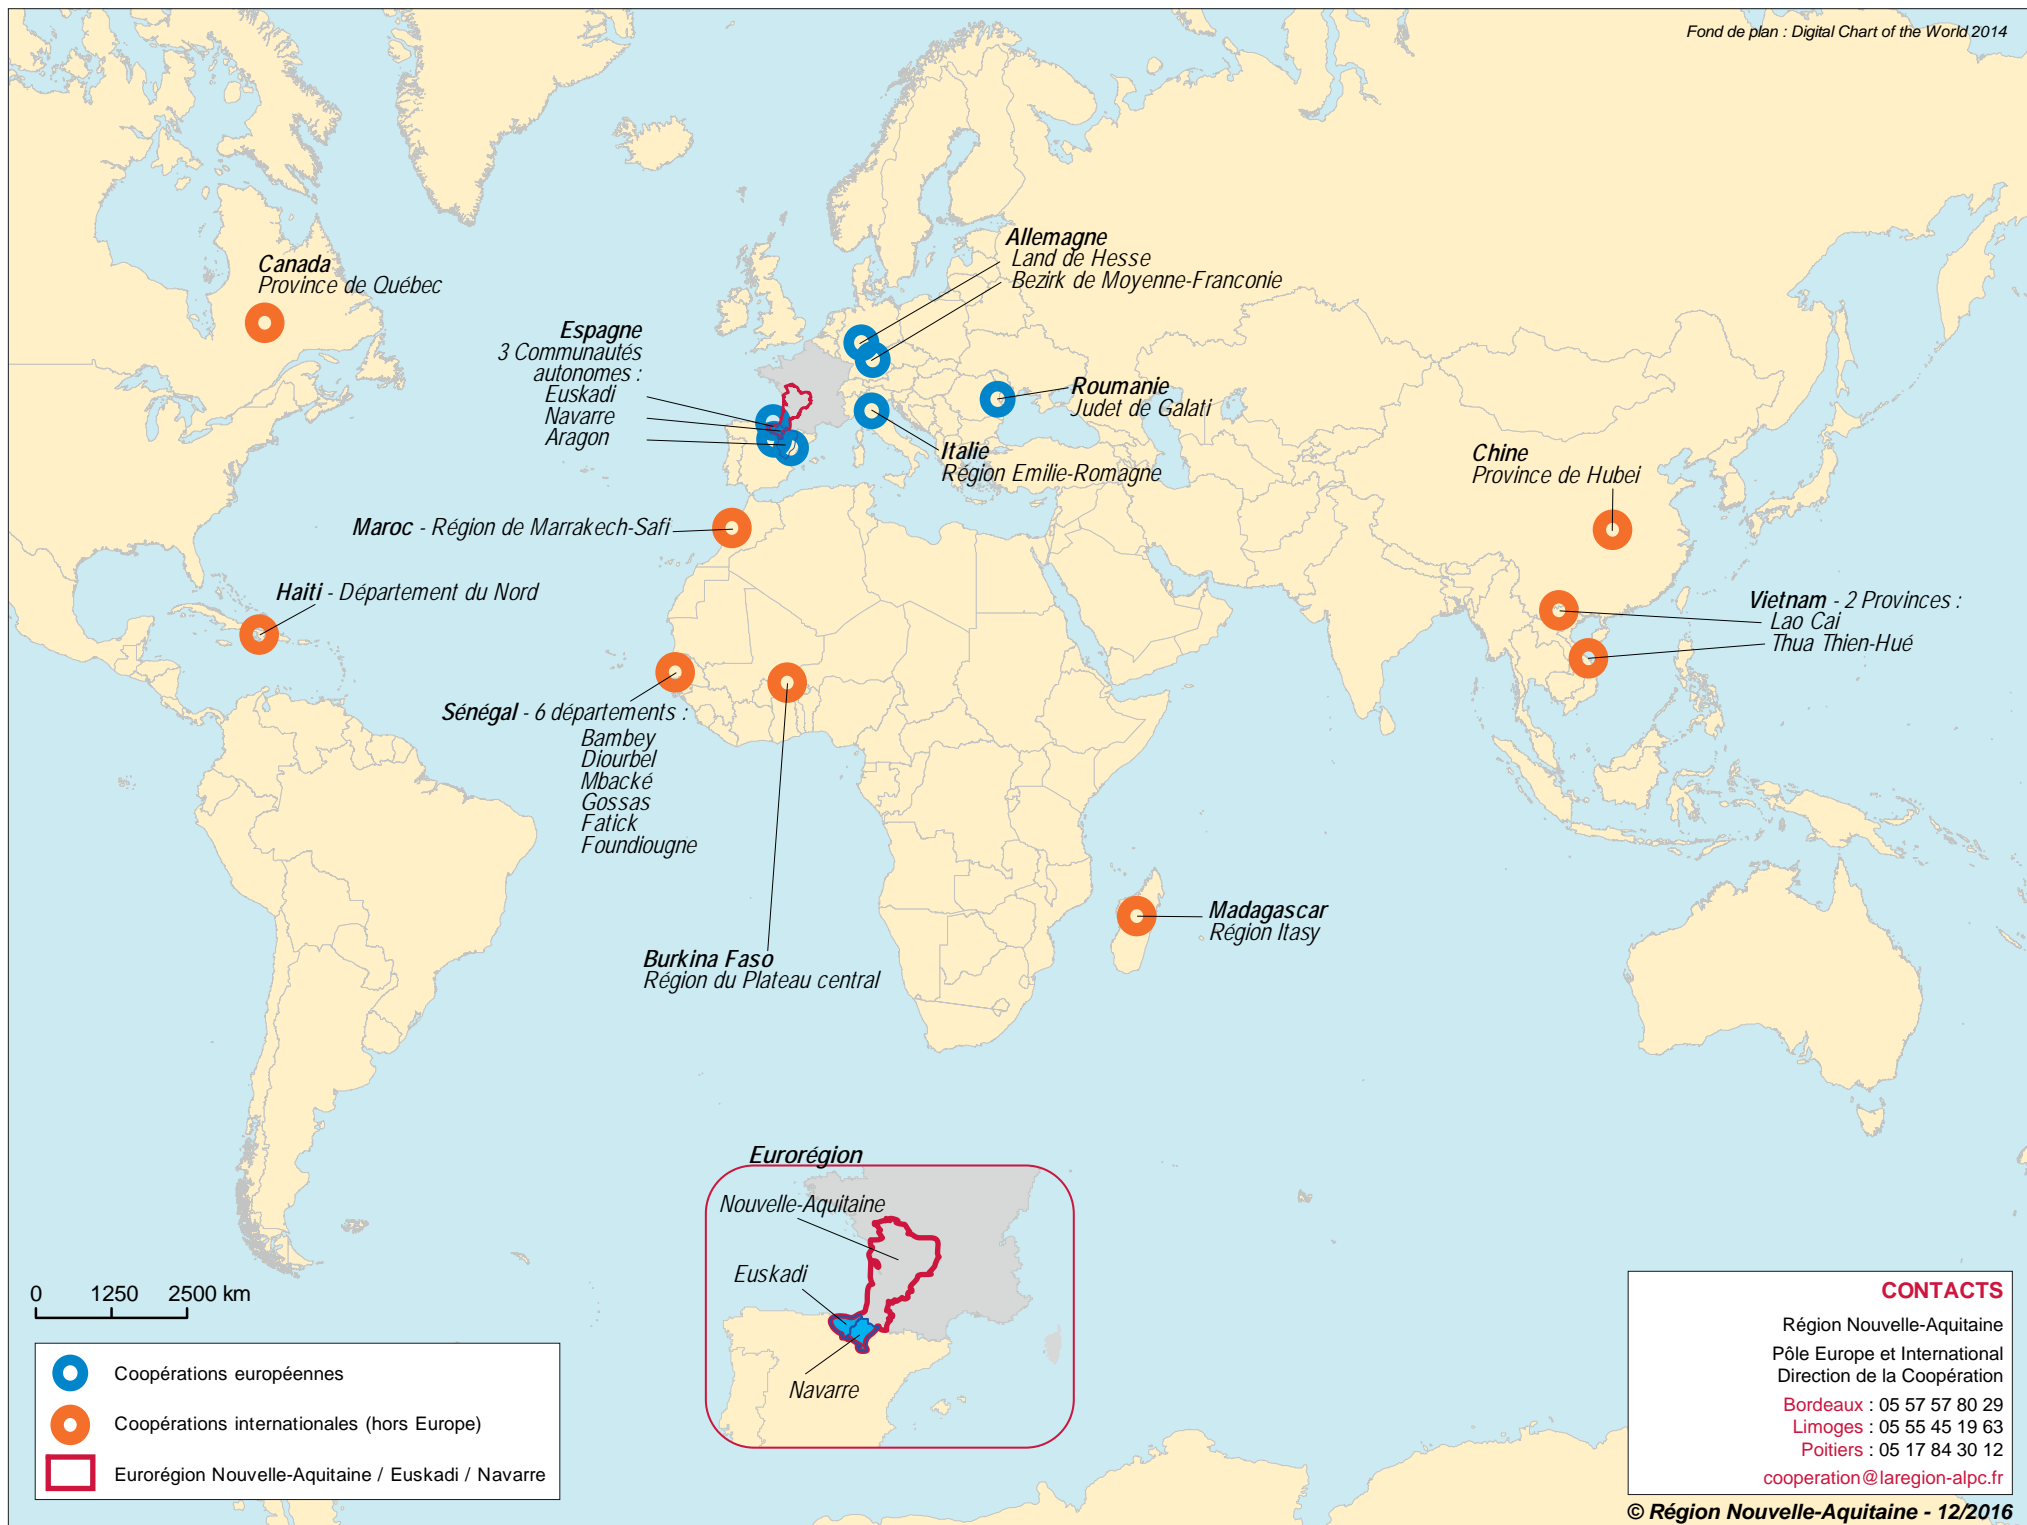

**Les coopérations de la Région Nouvelle-Aquitaine  
au 1er janvier 2017**

**CONTACTS**

Région Nouvelle-Aquitaine  
Pôle Europe et International  
Direction de la Coopération  
Bordeaux : 05 57 57 80 29  
Limoges : 05 55 45 19 63  
Poitiers : 05 17 84 30 12  
cooperation@laregion-alpc.fr